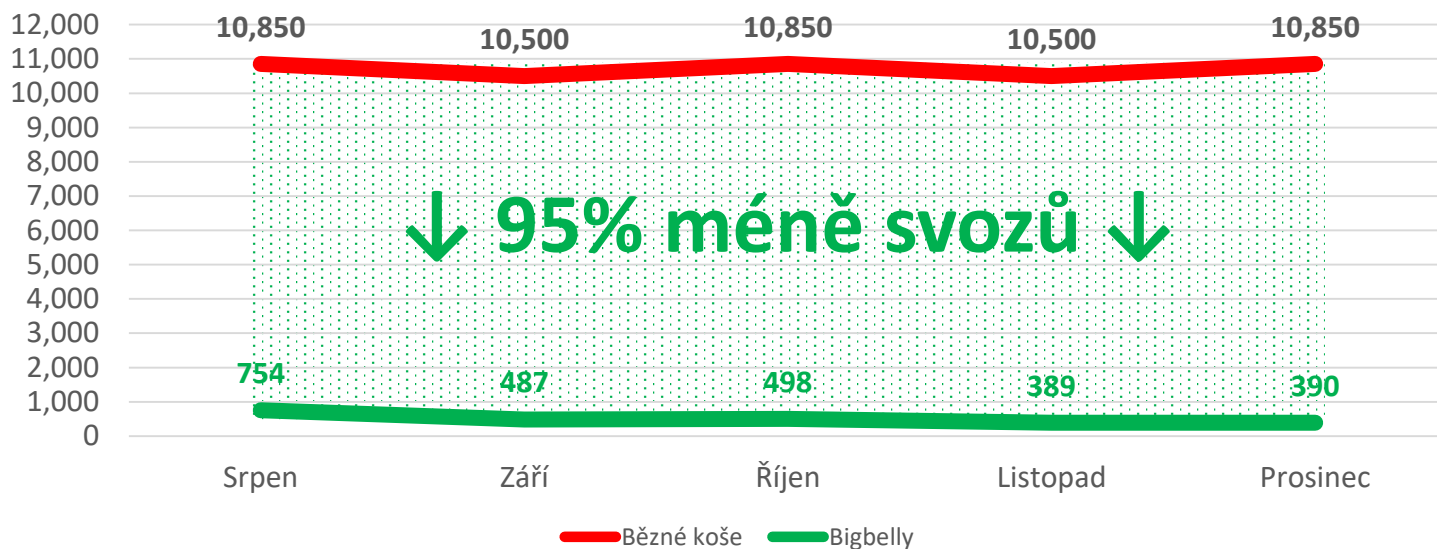

SVOZ: NA PŘÍKOPĚ, NÁM. REPUBLIKY